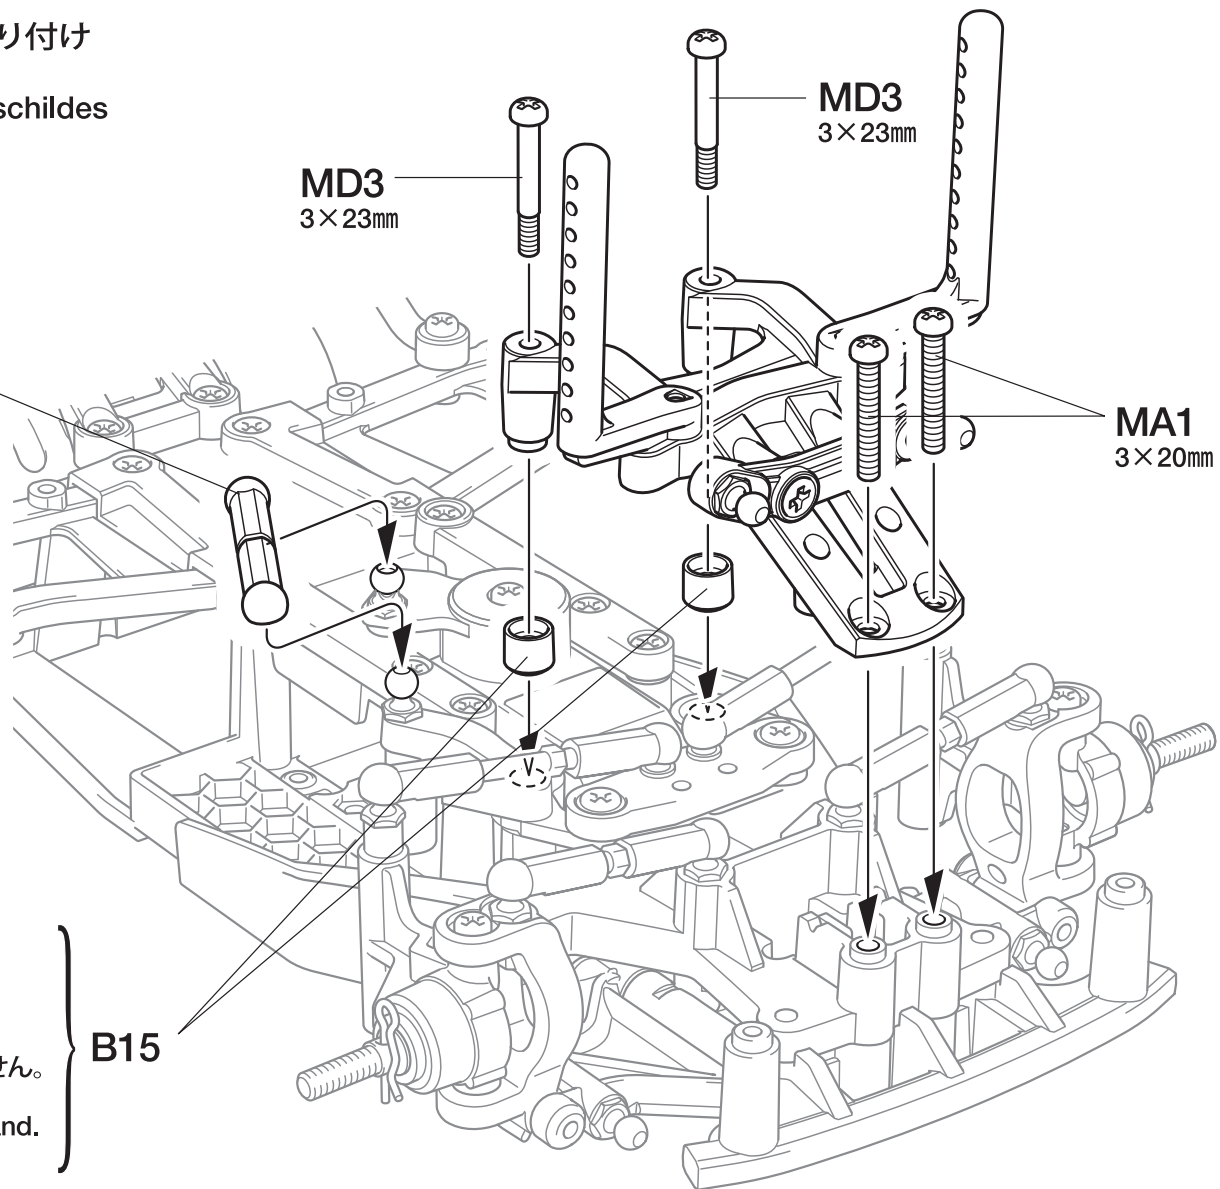

# 34

## フロントバルクヘッドの取り付け Attaching front bulkhead Einbau des vorderer Lagerschildes Fixation de la cloison avant

ステアリングロッド  
Steering rod  
Lenkgestänge  
Biellette de direction

- ★上下に注意。
- ★Note direction.
- ★Auf richtige Platzierung achten.
- ★Noter le sens.

- ★ショートホイールベースの場合は使用しません。
- ★Not used in short wheelbase setup.
- ★Nicht verwendet bei dem kurzen Radstand.
- ★Pas utilisé avec empattement court.

B15