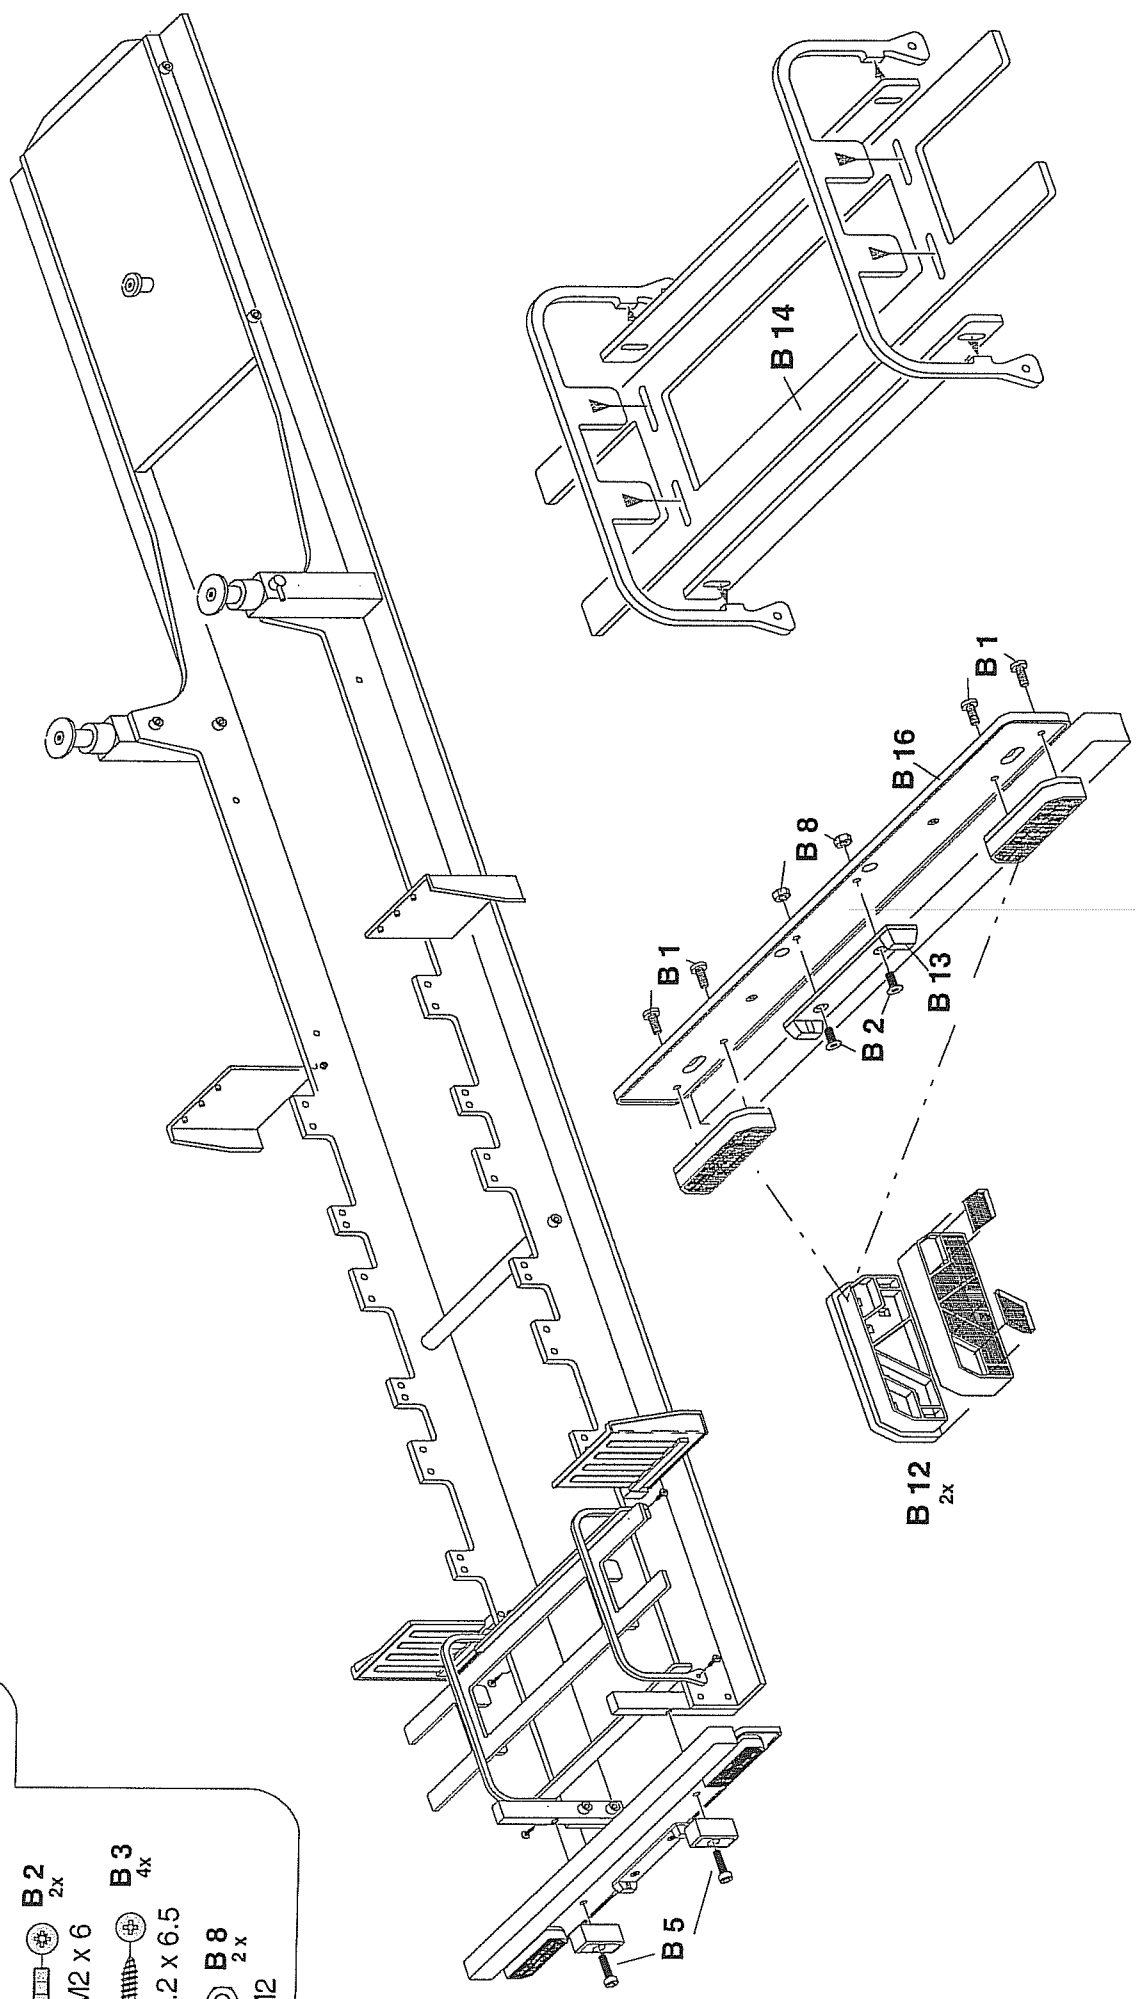

KOFFER-AUFLIEGER II SEMI-TRAILER II

- ⓐ Instruction manual
- ⓓ Bauanleitung
- ⓕ Mode d'emploi
- ⓔ Instrucciones
- ⓖ Istruzioni d'uso

CARSON Koffer-Auflieger II
Art.nr.: 50 090 7092

A

-  **B**
-  **B1**
4x
-  M2 x 6
-  **B5**
2x
-  M3 x 14
-  **B2**
2x
-  M2 x 6
-  **B3**
4x
-  2.2 x 6.5
-  **B8**
2x
-  M2

-  M3
-  B1 6x
-  M3x14
-  B2 6x

D

-  D1 24x
-  D2 24x
-  D3 6 x
-  M3
-  M3 x 10
-  Stopmutter M5

E

F

M3 x 6
F1
21x

M3 x 10

F2
2x

M3 x 6

F3
4x

19x
E1

4x
E2

H

M3 x 14

F1
2 x

M3 x 6

F2
2 x

F3
2 x

M3 x 16

- 14 6x
- M2 x 6
- 15 6x
- 1 x 10

www.carson-modelsport.com

Service-Hotline:

Montag - Donnerstag

8.00 Uhr - 17.00 Uhr