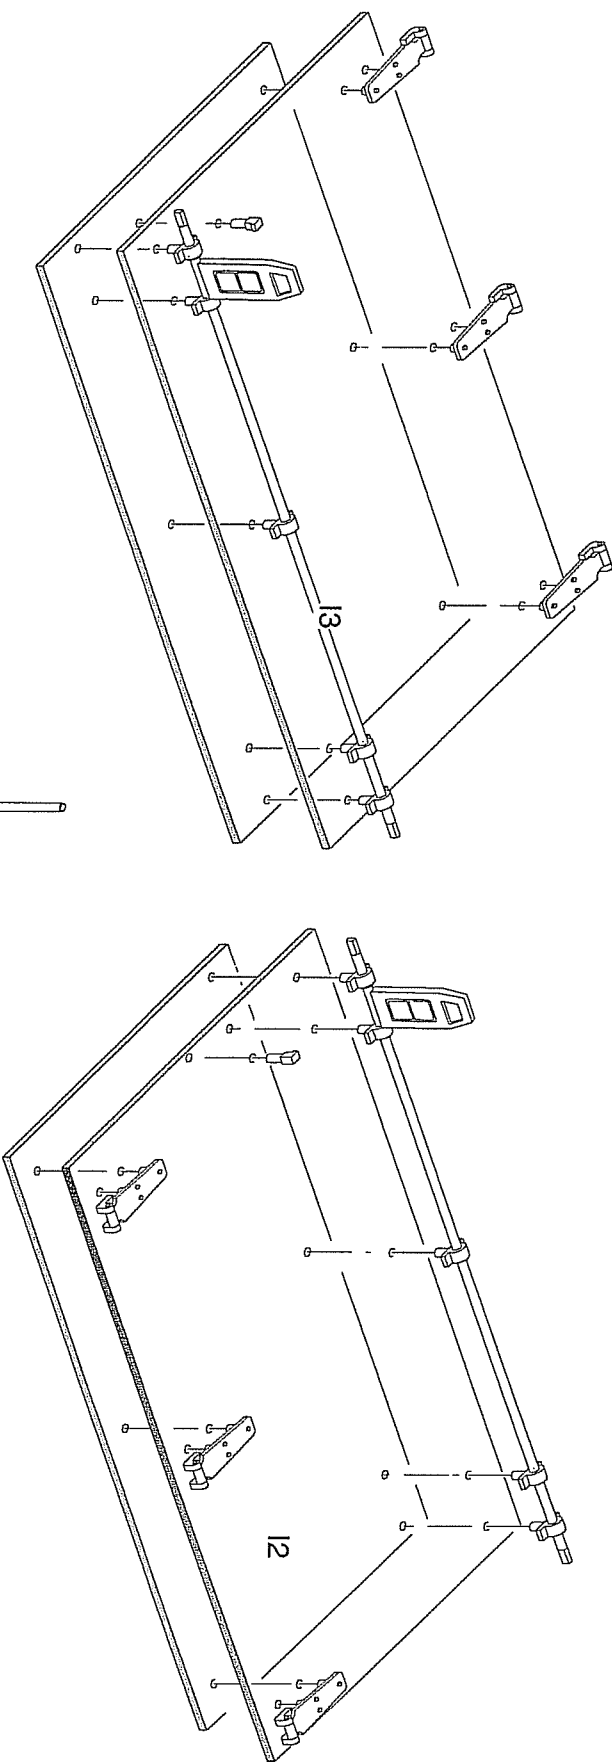

KOFFER-AUFLIEGER II SEMI-TRAILER II

- ⓐ Instruction manual
- ⓓ Bauanleitung
- ⓕ Mode d'emploi
- ⓔ Instrucciones
- ⓖ Istruzioni d'uso

CARSON Koffer-Auflieger II
Art.nr.: 50 090 7092

A

-  **B**
-  **B1**
4x
-  M2 x 6
-  **B5**
2x
-  M3 x 14
-  **B2**
2x
-  M2 x 6
-  **B3**
4x
-  2.2 x 6.5
-  **B8**
2x
-  M2

-  M3
-  B1 6x
-  M3x14
-  B2 6x

D

-  D1 24x
-  D2 24x
-  D3 6 x
-  M3
-  M3 x 10
-  Stopmutter M5

E

F

M3 x 6
F1
21x

M3 x 10

F2
2x

M3 x 6

F3
4x

19x
E1

4x
E2

H

M3 x 14

F1
2 x

M3 x 6

F2
2 x

F3
2 x

M3 x 16

- 14 6x
- M2 x 6
- 15 6x
- 1 x 10

www.carson-modelsport.com

Service-Hotline:

Montag - Donnerstag

8.00 Uhr - 17.00 Uhr