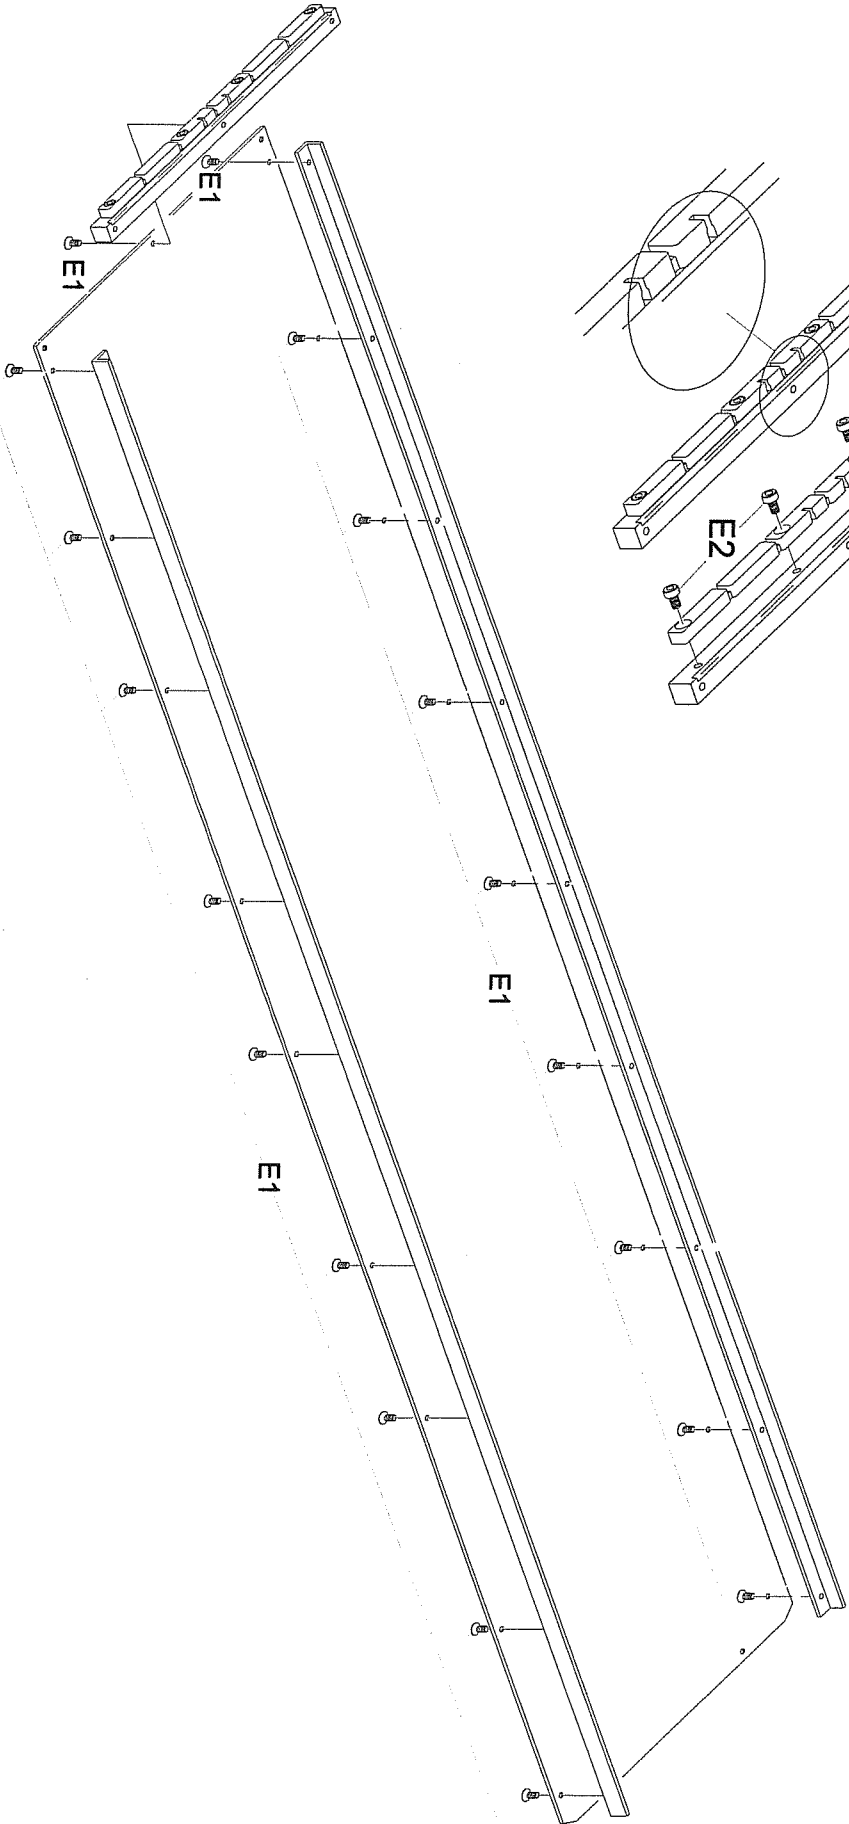

KOFFER-AUFLIEGER II SEMI-TRAILER II

- ⓐ Instruction manual
- ⓓ Bauanleitung
- ⓕ Mode d'emploi
- ⓔ Instrucciones
- ⓖ Istruzioni d'uso

CARSON Koffer-Auflieger II
Art.nr.: 50 090 7092

A

-  **B**
-  **B1**
4x
-  M2 x 6
-  **B5**
2x
-  M3 x 14
-  **B2**
2x
-  M2 x 6
-  **B3**
4x
-  2.2 x 6.5
-  **B8**
2x
-  M2

-  M3
-  B1 6x
-  M3x14
-  B2 6x

D

-  D1 24x
-  D2 24x
-  D3 6 x
-  M3
-  M3 x 10
-  Stopmutter M5

E

F

M3 x 6
F1
21x

M3 x 10

F2
2x

M3 x 6

F3
4x

19x
E1

4x
E2

H

M3 x 14

F1
2 x

M3 x 6

F2
2 x

F3
2 x

M3 x 16

- 14 6x
- M2 x 6
- 15 6x
- 1 x 10

www.carson-modelsport.com

Service-Hotline:

Montag - Donnerstag

8.00 Uhr - 17.00 Uhr