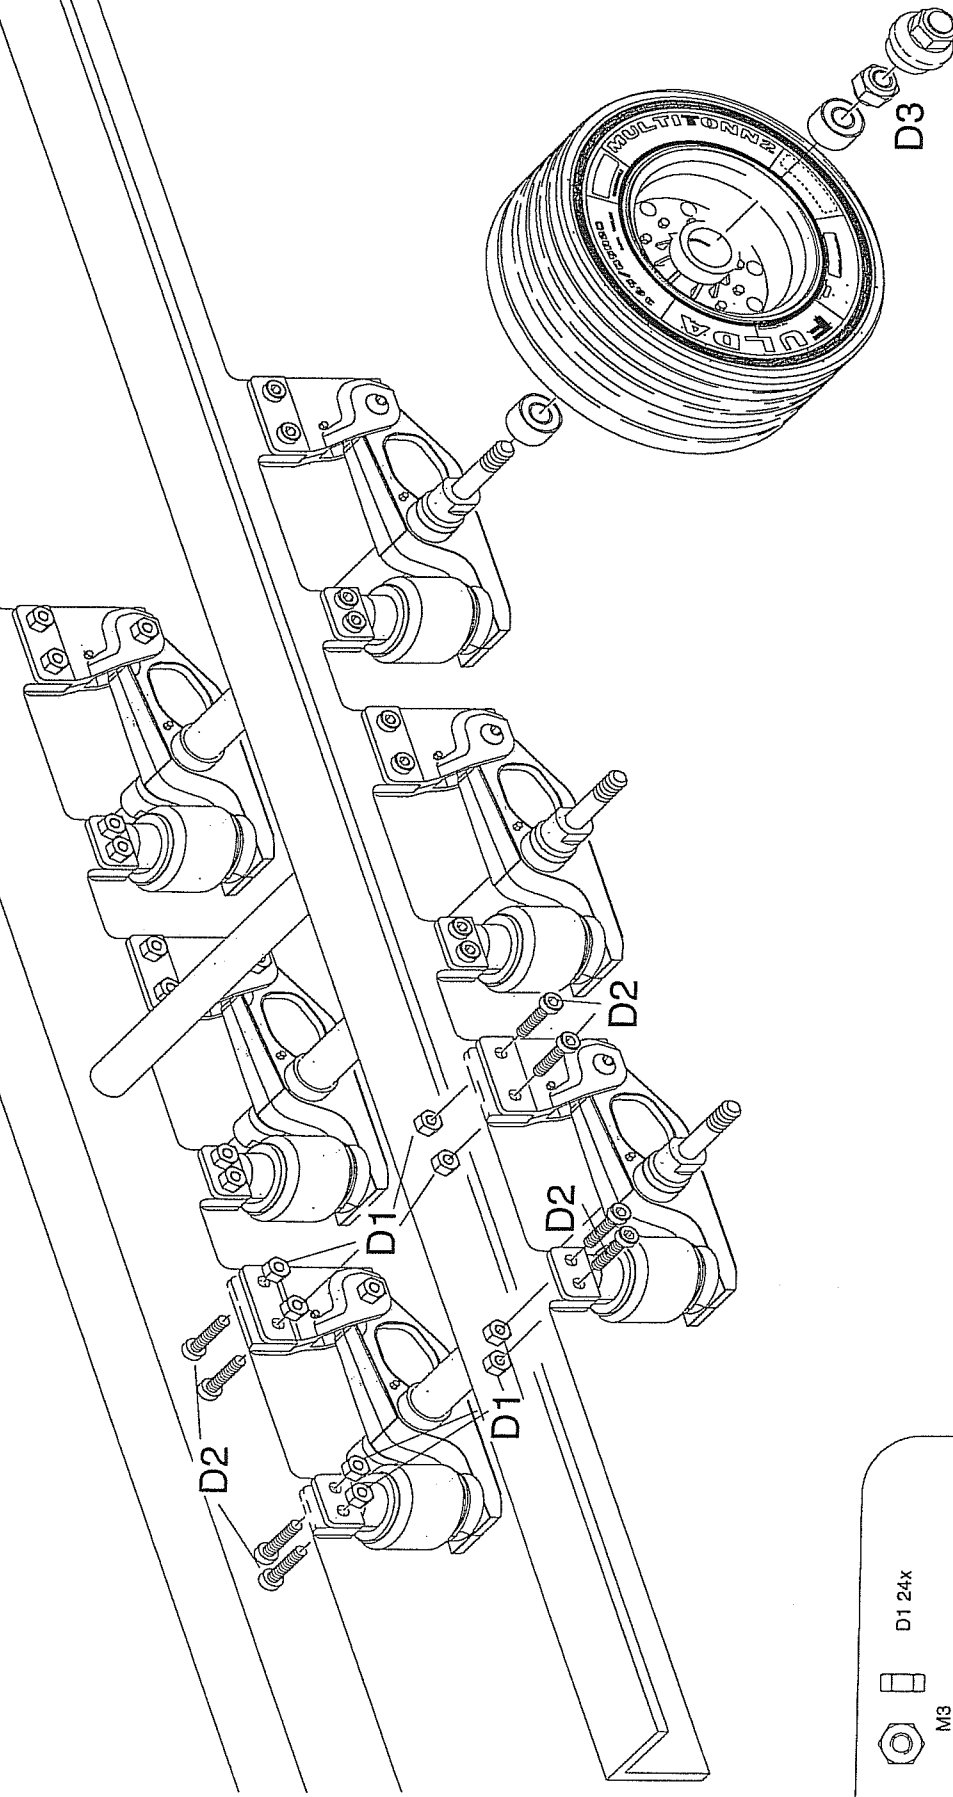

KOFFER-AUFLIEGER II SEMI-TRAILER II

- ⓐ Instruction manual
- ⓓ Bauanleitung
- ⓕ Mode d'emploi
- ⓔ Instrucciones
- ⓖ Istruzioni d'uso

CARSON Koffer-Auflieger II
Art.nr.: 50 090 7092

A

-  **B**
-  **B1**
4x
-  M2 x 6
-  **B5**
2x
-  M3 x 14
-  **B2**
2x
-  M2 x 6
-  **B3**
4x
-  2.2 x 6.5
-  **B8**
2x
-  M2

-  M3
-  B1 6x
-  M3x14
-  B2 6x

D

-  D1 24x
-  D2 24x
-  D3 6 x
-  M3
-  M3 x 10
-  Stopmutter M5

E

F

M3 x 6
F1
21x

M3 x 10

F2
2x

M3 x 6

F3
4x

19x
E1

4x
E2

H

M3 x 14

F1
2 x

M3 x 6

F2
2 x

F3
2 x

M3 x 16

- 14 6x
- M2 x 6
- 15 6x
- 1 x 10

www.carson-modelsport.com

Service-Hotline:

Montag - Donnerstag

8.00 Uhr - 17.00 Uhr