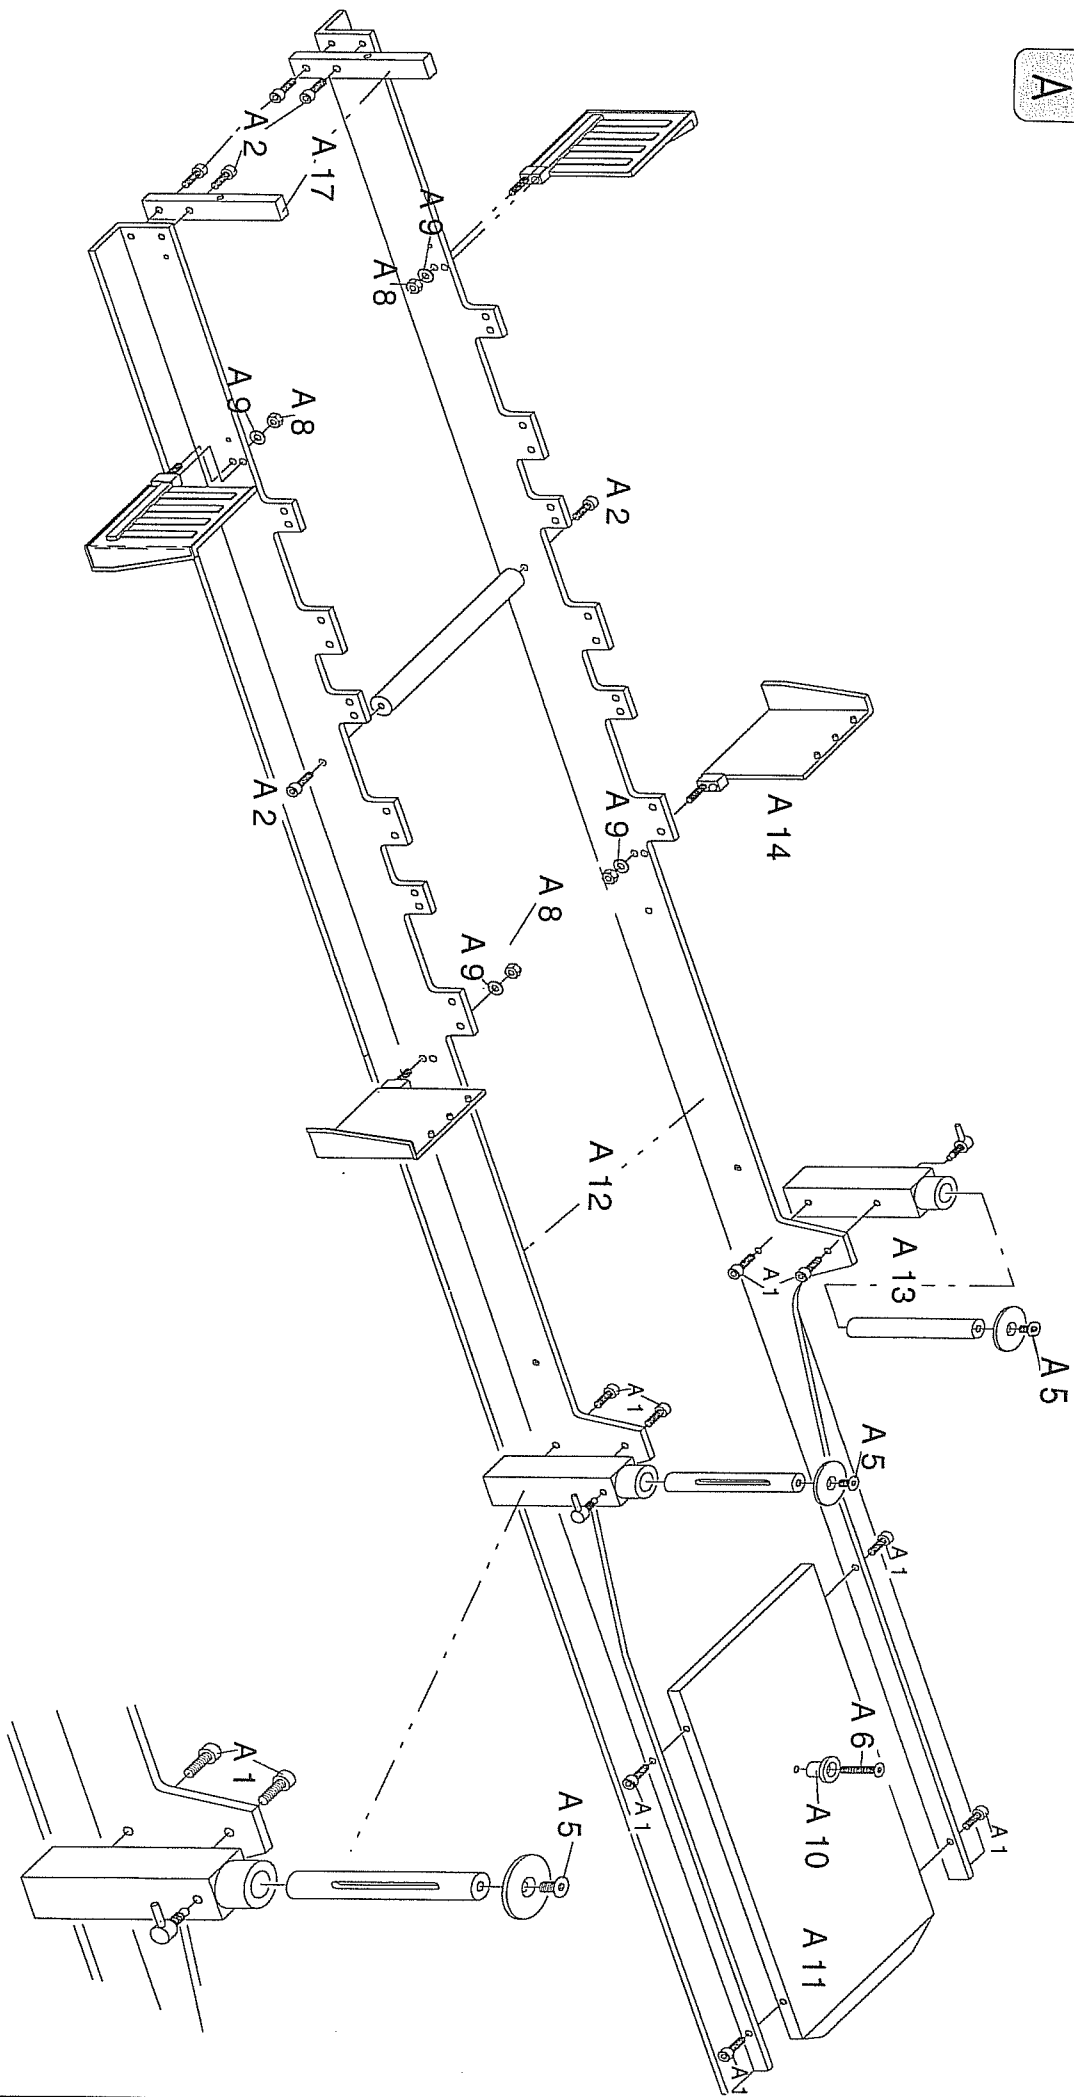

KOFFER-AUFLIEGER II SEMI-TRAILER II

- ⓐ Instruction manual
- ⓓ Bauanleitung
- ⓕ Mode d'emploi
- ⓔ Instrucciones
- ⓖ Istruzioni d'uso

CARSON Koffer-Auflieger II
Art.nr.: 50 090 7092

A

-  **B**
-  **B1**
4x
-  M2 x 6
-  **B5**
2x
-  M3 x 14
-  **B2**
2x
-  M2 x 6
-  **B3**
4x
-  2.2 x 6.5
-  **B8**
2x
-  M2

-  M3
-  B1 6x
-  M3x14
-  B2 6x

D

-  D1 24x
-  D2 24x
-  D3 6 x
-  M3
-  M3 x 10
-  Stopmutter M5

E

F

M3 x 6
F1
21x

M3 x 10

F2
2x

F2
2 x

F3
2 x

M3 x 16

- 14 6x
- M2 x 6
- 15 6x
- 1 x 10

www.carson-modelsport.com

Service-Hotline:

Montag - Donnerstag

8.00 Uhr - 17.00 Uhr