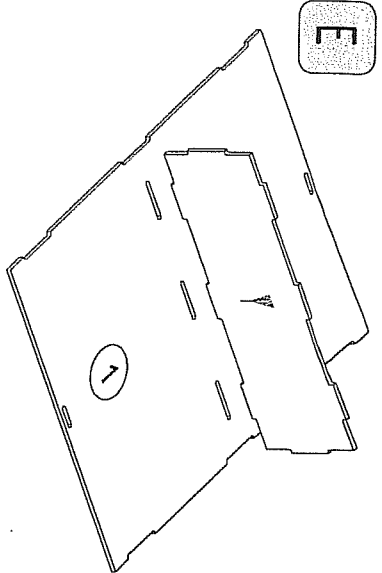

KOFFER-AUFLIEGER II SEMI-TRAILER II

- ⓐ Instruction manual
- ⓓ Bauanleitung
- ⓕ Mode d'emploi
- ⓔ Instrucciones
- ⓖ Istruzioni d'uso

CARSON Koffer-Auflieger II
Art.nr.: 50 090 7092

A

-  **B**
-  **B1**
4x
-  M2 x 6
-  **B5**
2x
-  M3 x 14
-  **B2**
2x
-  M2 x 6
-  **B3**
4x
-  2.2 x 6.5
-  **B8**
2x
-  M2

-  M3
-  B1 6x
-  M3x14
-  B2 6x

D

-  D1 24x
-  D2 24x
-  D3 6 x
-  M3
-  M3 x 10
-  Stopmutter M5

E

F

M3 x 6
F1
21x

M3 x 10

F2
2x

M3 x 6

F3
4x

19x
E1

4x
E2

H

M3 x 14

F1
2 x

M3 x 6

F2
2 x

F3
2 x

M3 x 16

- 14 6x
- M2 x 6
- 15 6x
- 1 x 10

www.carson-modelsport.com

Service-Hotline:

Montag - Donnerstag

8.00 Uhr - 17.00 Uhr