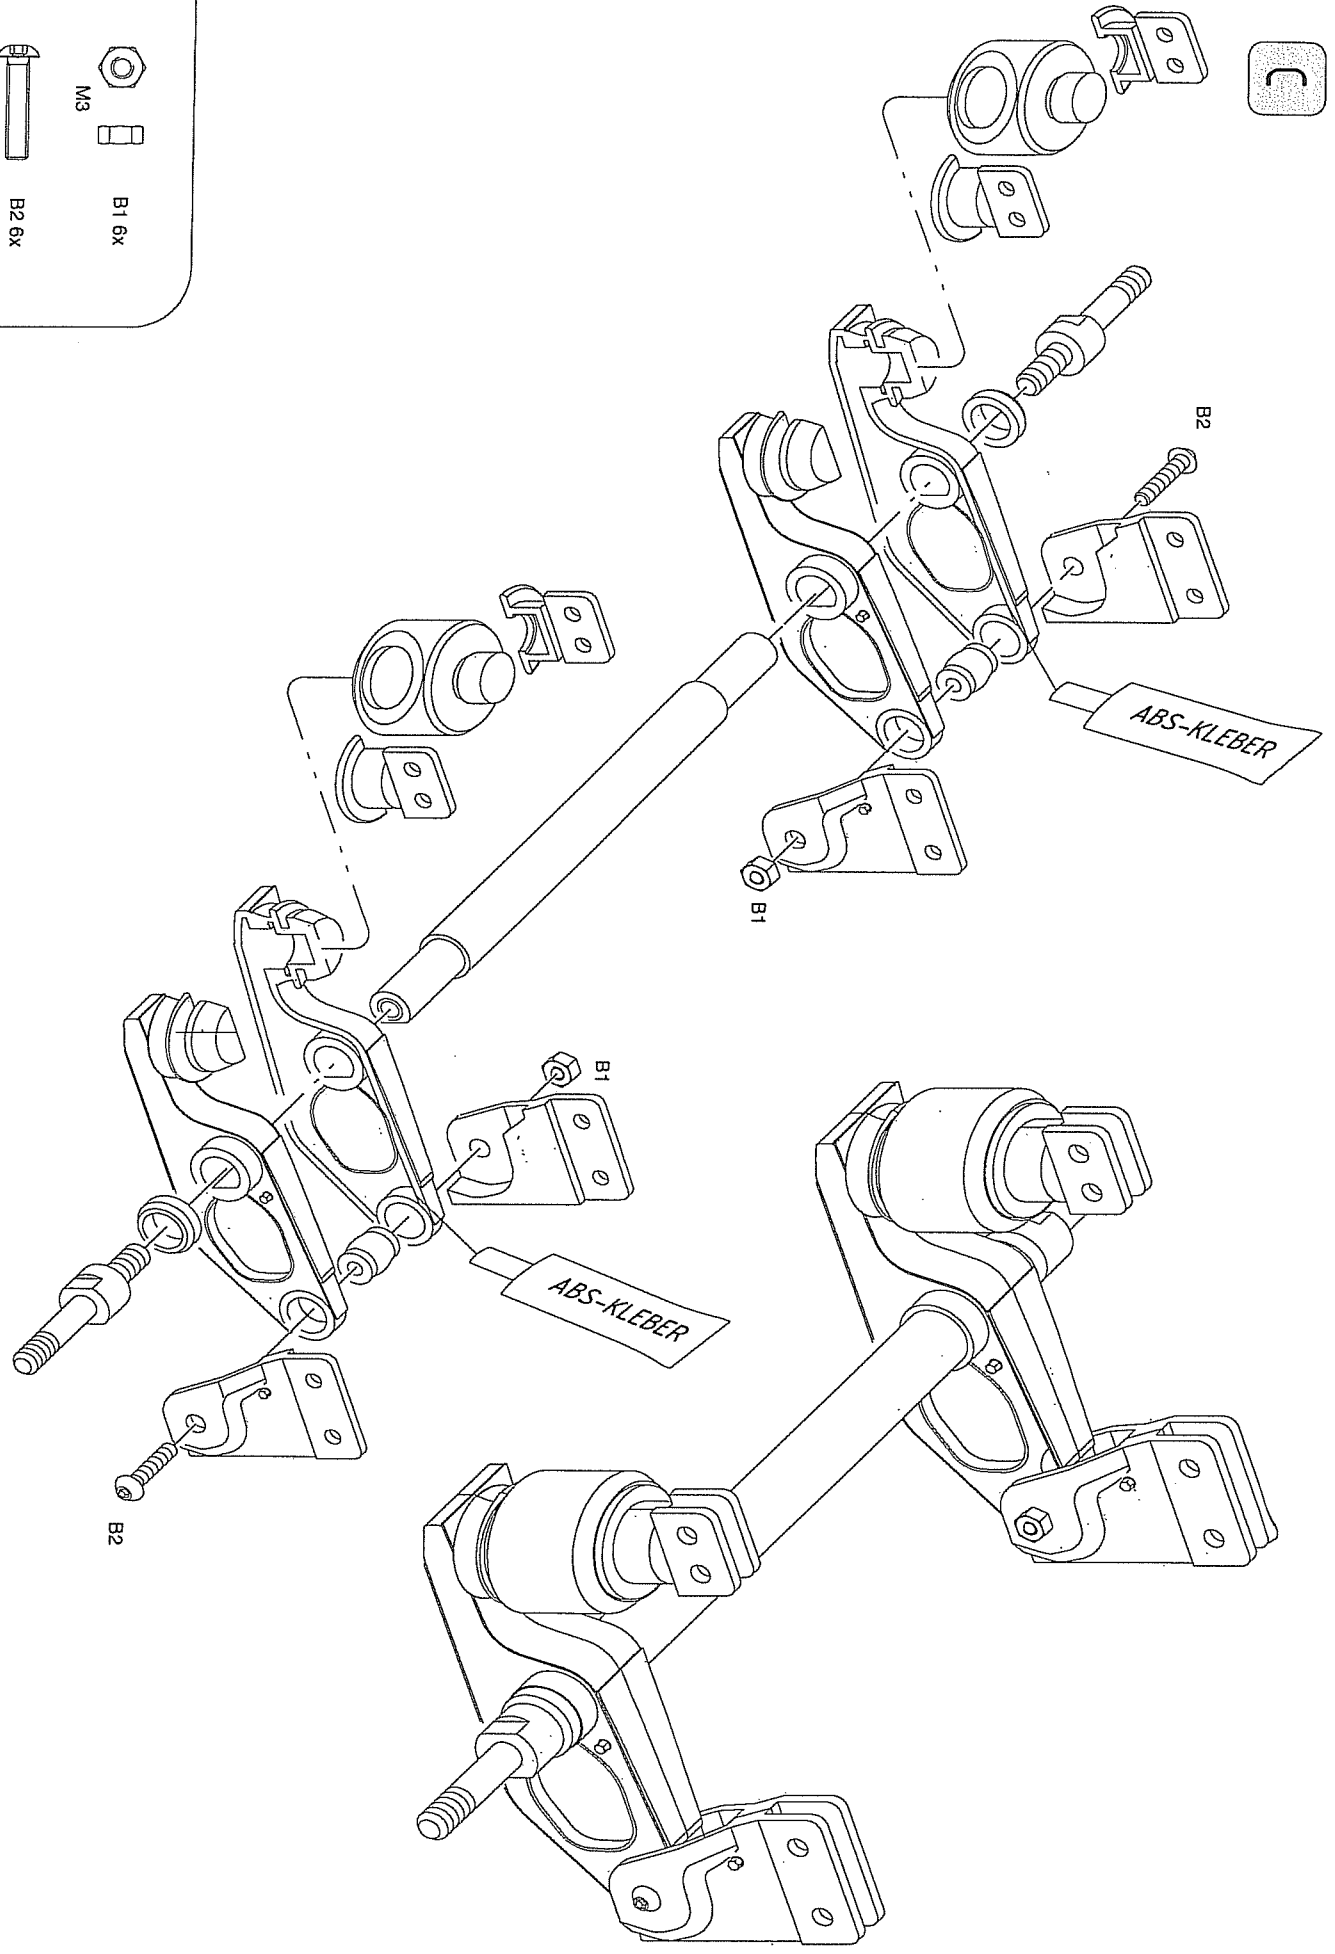

KOFFER-AUFLIEGER II SEMI-TRAILER II

- ⓐ Instruction manual
- ⓓ Bauanleitung
- ⓕ Mode d'emploi
- ⓔ Instrucciones
- ⓖ Istruzioni d'uso

CARSON Koffer-Auflieger II
Art.nr.: 50 090 7092

A

-  **B**
-  **B1**
4x
-  M2 x 6
-  **B5**
2x
-  M3 x 14
-  **B2**
2x
-  M2 x 6
-  **B3**
4x
-  2.2 x 6.5
-  **B8**
2x
-  M2

-  M3
-  B1 6x
-  M3x14
-  B2 6x

D

-  D1 24x
-  D2 24x
-  D3 6 x
-  M3
-  M3 x 10
-  Stopmutter M5

E

F

M3 x 6
F1
21x

M3 x 10

F2
2x

F2
2 x

F3
2 x

M3 x 16

- 14 6x
- M2 x 6
- 15 6x
- 1 x 10

www.carson-modelsport.com

Service-Hotline:

Montag - Donnerstag

8.00 Uhr - 17.00 Uhr