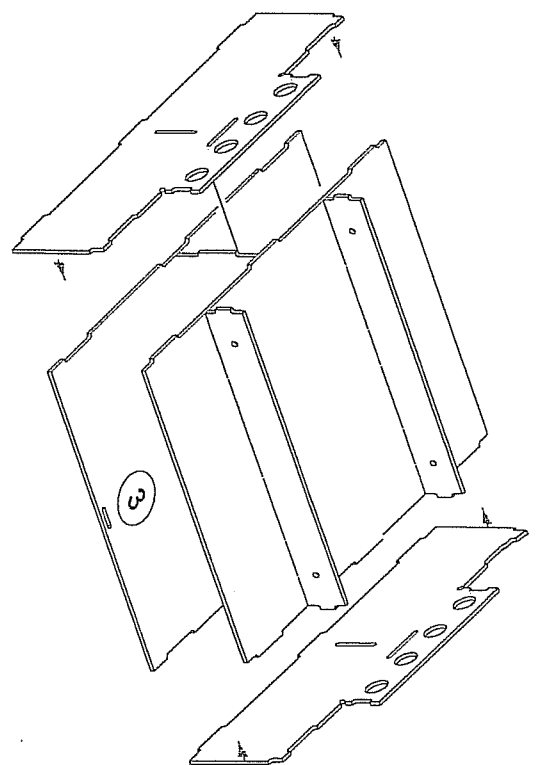

KOFFER-AUFLIEGER II SEMI-TRAILER II

- ⓐ Instruction manual
- ⓓ Bauanleitung
- ⓕ Mode d'emploi
- ⓔ Instrucciones
- ⓖ Istruzioni d'uso

CARSON Koffer-Auflieger II
Art.nr.: 50 090 7092

A

-  **B**
-  **B1**
4x
-  M2 x 6
-  **B5**
2x
-  M3 x 14
-  **B2**
2x
-  M2 x 6
-  **B3**
4x
-  2.2 x 6.5
-  **B8**
2x
-  M2

-  M3
-  B1 6x
-  M3x14
-  B2 6x

D

-  D1 24x
-  D2 24x
-  D3 6 x
-  M3
-  M3 x 10
-  Stopmutter M5

E

F

M3 x 6
F1
21x

M3 x 10

F2
2x