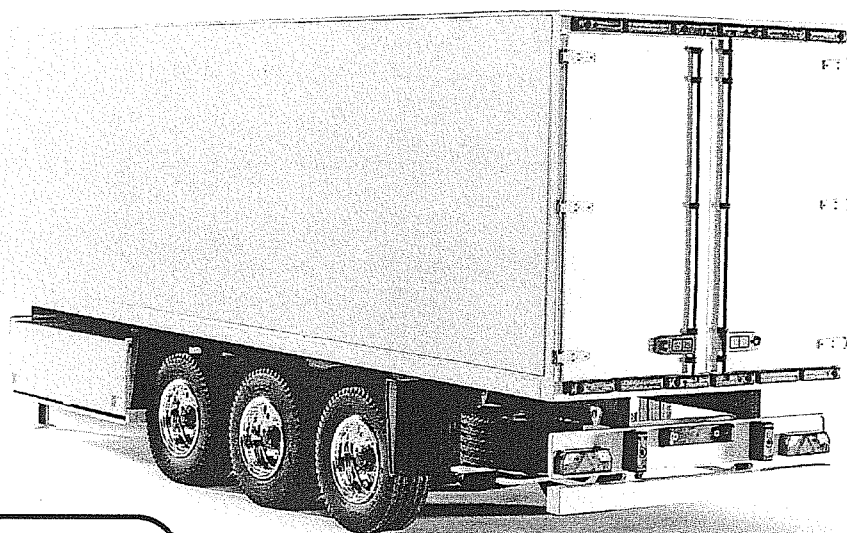

KOFFER-AUFLIEGER II SEMI-TRAILER II

- ⓐ Instruction manual
- ⓓ Bauanleitung
- ⓕ Mode d'emploi
- ⓔ Instrucciones
- ⓖ Istruzioni d'uso

CARSON Koffer-Auflieger II
Art.nr.: 50 090 7092

A

-  **B**
-  **B1**
4x
-  M2 x 6
-  **B5**
2x
-  M3 x 14
-  **B2**
2x
-  M2 x 6
-  **B3**
4x
-  2.2 x 6.5
-  **B8**
2x
-  M2