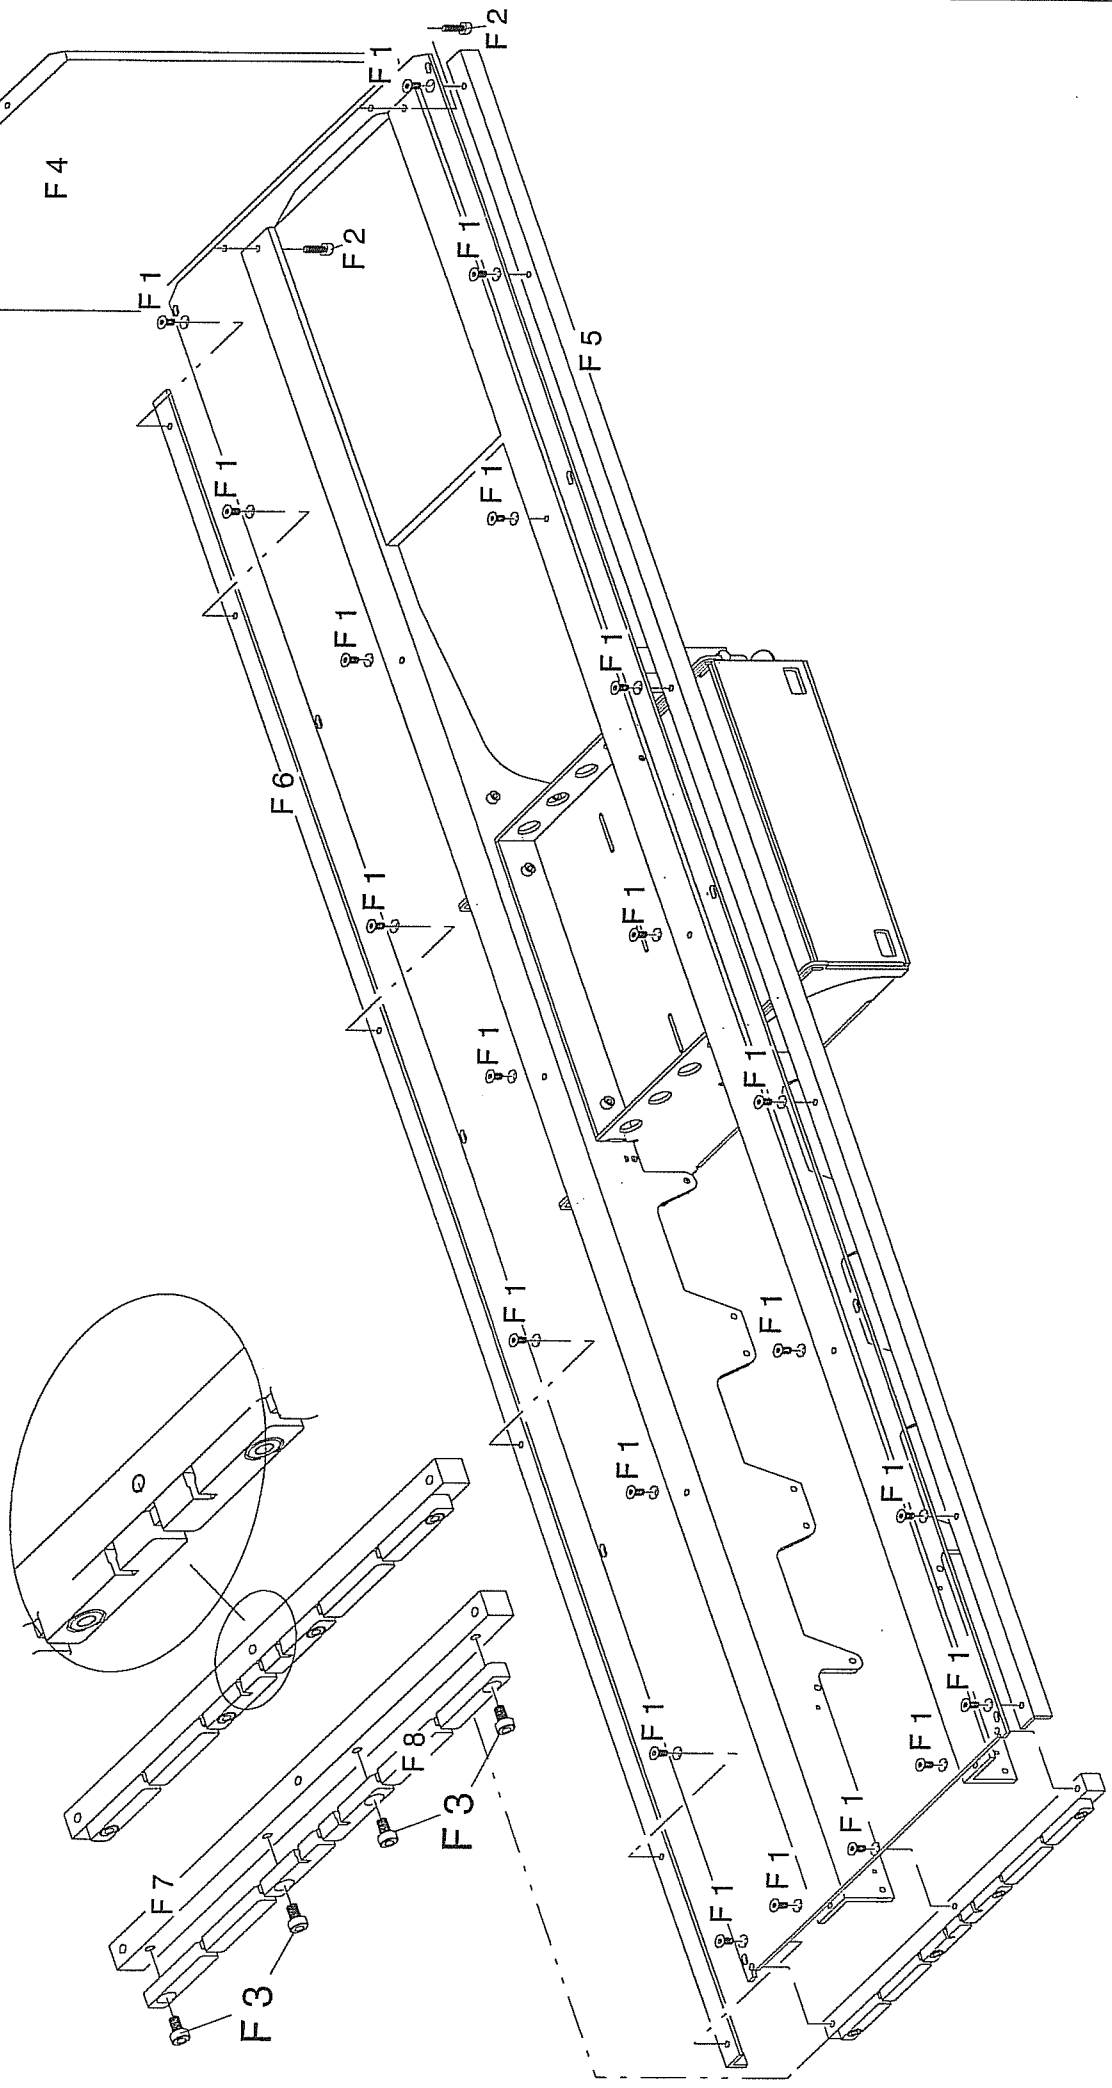

KOFFER-AUFLIEGER II SEMI-TRAILER II

- ⓐ Instruction manual
- ⓓ Bauanleitung
- ⓕ Mode d'emploi
- ⓔ Instrucciones
- ⓖ Istruzioni d'uso

CARSON Koffer-Auflieger II
Art.nr.: 50 090 7092

A

-  **B**
-  **B1**
4x
-  M2 x 6
-  **B5**
2x
-  M3 x 14
-  **B2**
2x
-  M2 x 6
-  **B3**
4x
-  2.2 x 6.5
-  **B8**
2x
-  M2

-  M3
-  B1 6x
-  M3x14
-  B2 6x

D

-  D1 24x
-  D2 24x
-  D3 6 x
-  M3
-  M3 x 10
-  Stopmutter M5

E

F

M3 x 6
F1
21x

M3 x 10

F2
2x

M3 x 6

F3
4x

19x
E1

4x
E2

H

M3 x 14

F1
2 x

M3 x 6

F2
2 x

F3
2 x

M3 x 16

- 14 6x
- M2 x 6
- 15 6x
- 1 x 10

www.carson-modelsport.com

Service-Hotline:

Montag - Donnerstag

8.00 Uhr - 17.00 Uhr