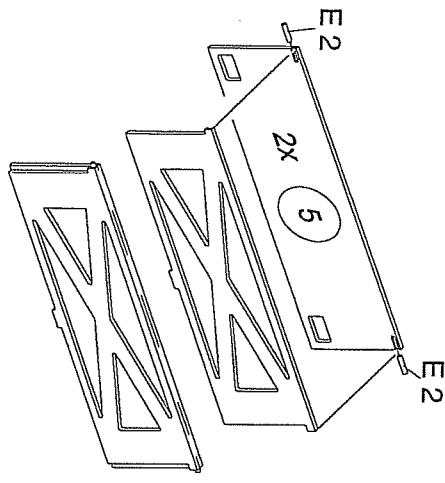

KOFFER-AUFLIEGER II SEMI-TRAILER II

- ⓐ Instruction manual
- ⓓ Bauanleitung
- ⓕ Mode d'emploi
- ⓔ Instrucciones
- ⓖ Istruzioni d'uso

CARSON Koffer-Auflieger II
Art.nr.: 50 090 7092

A

-  **B**
-  **B1**
4x
-  M2 x 6
-  **B5**
2x
-  M3 x 14
-  **B2**
2x
-  M2 x 6
-  **B3**
4x
-  2.2 x 6.5
-  **B8**
2x
-  M2

-  M3
-  B1 6x
-  M3x14
-  B2 6x

D

-  D1 24x
-  D2 24x
-  D3 6 x
-  M3
-  M3 x 10
-  Stopmutter M5

E

F

M3 x 6
F1
21x

M3 x 10

F2
2x

M3 x 6

F3
4x

19x
E1

4x
E2

H

M3 x 14

F1
2 x

M3 x 6