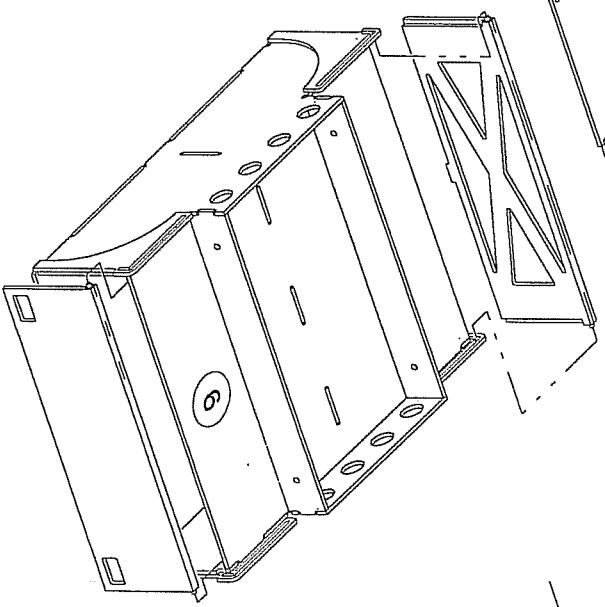

KOFFER-AUFLIEGER II SEMI-TRAILER II

- ⓐ Instruction manual
- ⓓ Bauanleitung
- ⓕ Mode d'emploi
- ⓔ Instrucciones
- ⓖ Istruzioni d'uso

CARSON Koffer-Auflieger II
Art.nr.: 50 090 7092

A

-  **B**
-  **B1**
4x
-  M2 x 6
-  **B5**
2x
-  M3 x 14
-  **B2**
2x
-  M2 x 6
-  **B3**
4x
-  2.2 x 6.5
-  **B8**
2x
-  M2

-  M3
-  B1 6x
-  M3x14
-  B2 6x

D

-  D1 24x
-  D2 24x
-  D3 6 x
-  M3
-  M3 x 10
-  Stopmutter M5

E

F

M3 x 6
F1
21x

M3 x 10

F2
2x