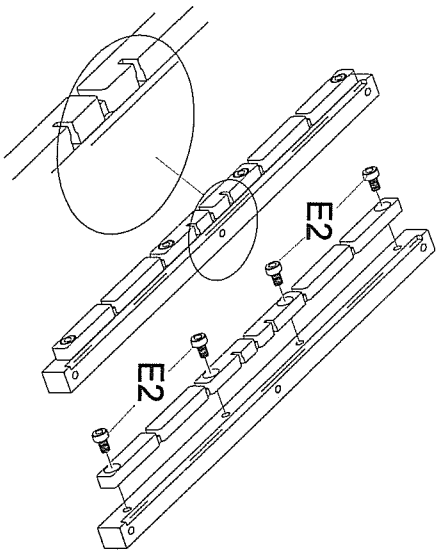

KOFFER-AUFLIEGER II SEMI-TRAILER II

- ⓐ Instruction manual
- ⓓ Bauanleitung
- ⓕ Mode d'emploi
- ⓔ Instrucciones
- ⓖ Istruzioni d'uso

CARSON Koffer-Auflieger II
Art.nr.: 50 090 7092

A

-  **B**
-  **B1**
4x
-  M2 x 6
-  **B5**
2x
-  M3 x 14
-  **B2**
2x
-  M2 x 6
-  **B3**
4x
-  2.2 x 6.5
-  **B8**
2x
-  M2

-  M3
-  B1 6x
-  M3x14
-  B2 6x

D

-  D1 24x
-  D2 24x
-  D3 6 x
-  M3
-  M3 x 10
-  Stopmutter M5

E

F

M3 x 6
F1
21x

M3 x 10

F2
2x

M3 x 6

F3
4x

19x
E1

4x
E2

H

M3 x 14

F1
2 x

M3 x 6