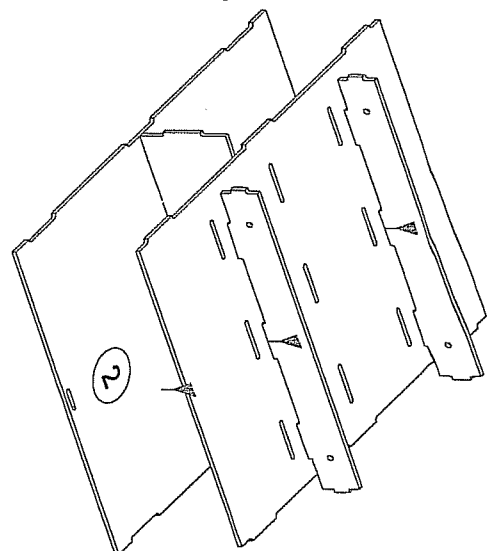

KOFFER-AUFLIEGER II SEMI-TRAILER II

- ⓐ Instruction manual
- ⓓ Bauanleitung
- ⓕ Mode d'emploi
- ⓔ Instrucciones
- ⓖ Istruzioni d'uso

CARSON Koffer-Auflieger II
Art.nr.: 50 090 7092

A

-  **B**
-  **B1**
4x
-  M2 x 6
-  **B5**
2x
-  M3 x 14
-  **B2**
2x
-  M2 x 6
-  **B3**
4x
-  2.2 x 6.5
-  **B8**
2x
-  M2

-  M3
-  B1 6x
-  M3x14
-  B2 6x

D

-  D1 24x
-  D2 24x
-  D3 6 x
-  M3
-  M3 x 10
-  Stopmutter M5

E

F

M3 x 6
F1
21x

M3 x 10

F2
2x

M3 x 6

F3
4x

19x
E1

4x
E2

H

M3 x 14

F1
2 x

M3 x 6