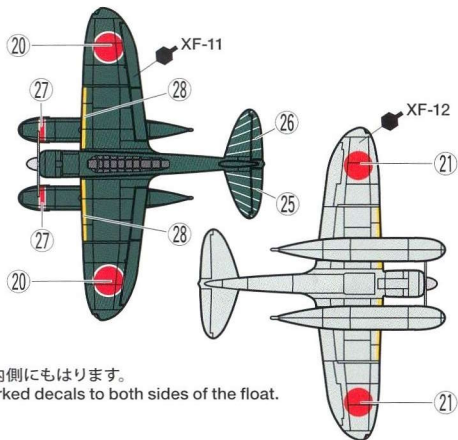

JAPANESE BATTLESHIP

YAMATO

大和

後槽
Aft mast

10m測距儀
10m Rangefinder

電探室
Radar room

後部艦橋
Aft bridge

3年式60口径15.5cm四番副砲
No.4 3rd year Type twin 60-caliber 15.5cm gun turret

45口径46cm三番砲塔
No.3 45-caliber triple 46cm gun turret

《零式水上偵察機》
Aichi E13A "Jake"

★マークは内側にもはります。
Apply ★marked decals to both sides of the float.

《零式水上観測機》
Mitsubishi F1M "Pete"

艦尾旗竿
Aft ensign staff

呉式2号5型射出機
Kure Type No.2 Model 5 catapult