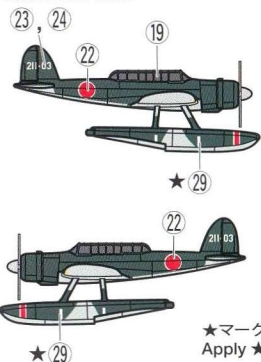

JAPANESE BATTLESHIP

YAMATO

大和

後槽
Aft mast

10m測距儀
10m Rangefinder

電探室
Radar room

後部艦橋
Aft bridge

3年式60口径15.5cm四番副砲
No.4 3rd year Type twin 60-caliber 15.5cm gun turret

45口径46cm三番砲塔
No.3 45-caliber triple 46cm gun turret

《零式水上偵察機》
Aichi E13A "Jake"

★マークは内側にもはります。
Apply ★marked decals to both sides of the float.

《零式水上観測機》
Mitsubishi F1M "Pete"

艦尾旗竿
Aft ensign staff

呉式2号5型射出機
Kure Type No.2 Model 5 catapult