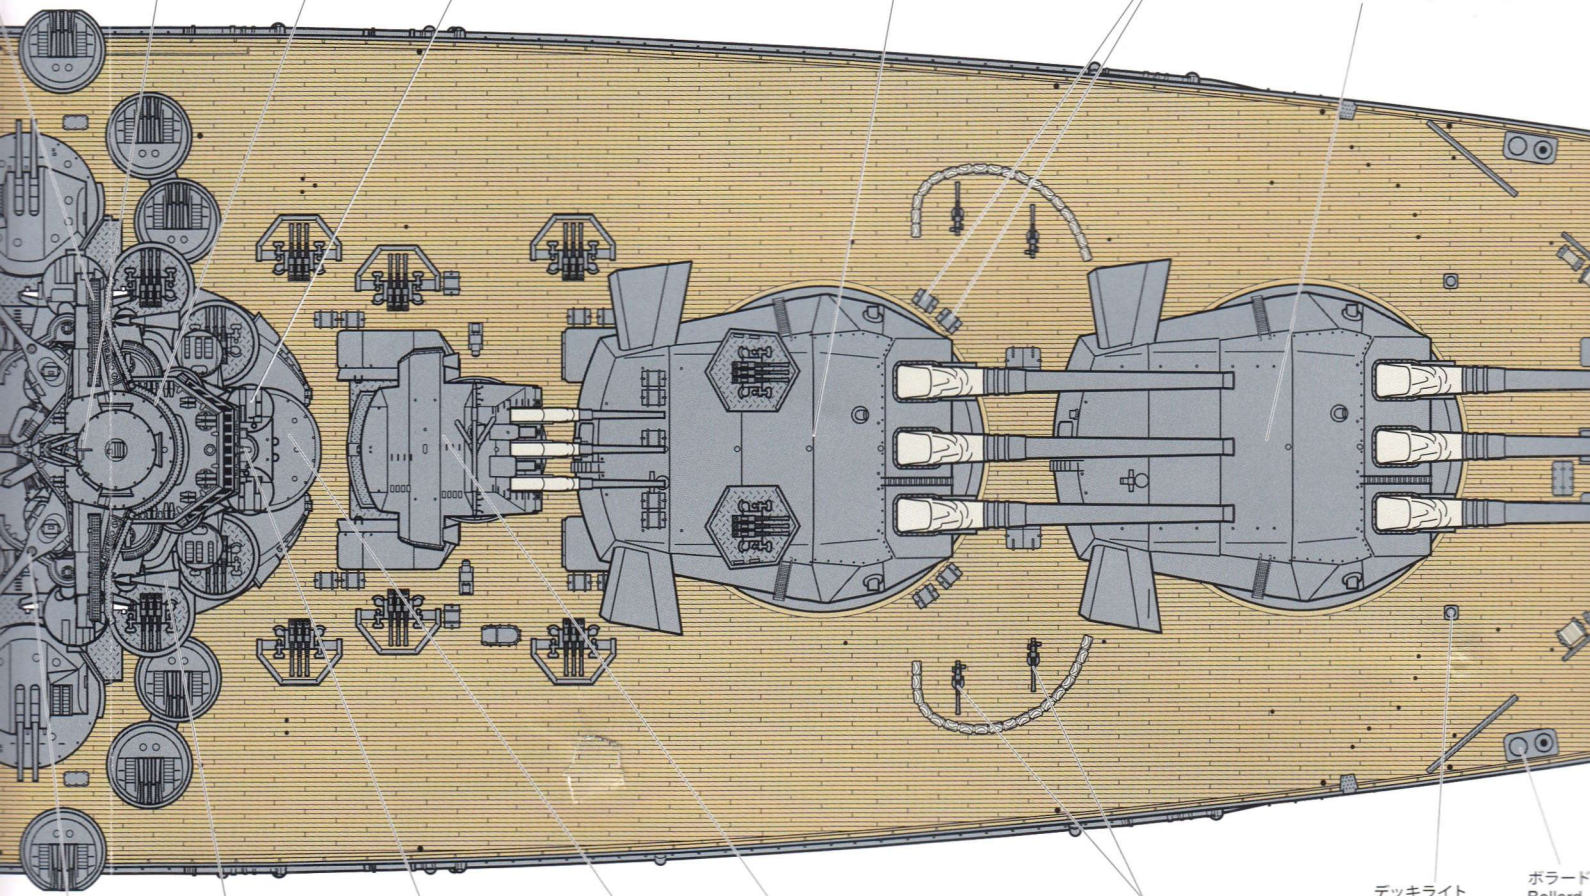

ナ
radar

方探アンテナ
Radio direction finder

電探方位測定室
Radar direction
finder room

機銃射撃指揮装置
25mm gun director

45口径46cm二番砲塔
No.2 45-caliber triple 46cm gun turret

弾薬箱
Ammunition cases

★弾薬箱の位置はこの図の各
★Note the locations of amm

45口径46cm一番砲塔
No.1 45-caliber triple 46cm gun turret

ヤード
Yard

22号電探
No.2 Model 2 radar

1.5m測距儀
1.5m Rangefinder

司令室
Command center

3年式60口径15.5cm一番副砲
No.1 3rd year Type twin 60-caliber
15.5cm gun turret

25mm単装機銃
Single 25mm cannon mount

デッキライト
Deck light

ボラード
Bollard