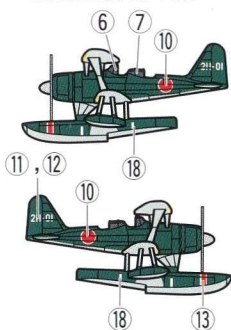

JAPANESE BATTLESHIP

YAMATO

大和

後槽
Aft mast

10m測距儀
10m Rangefinder

電探室
Radar room

後部艦橋
Aft bridge

3年式60口径15.5cm四番副砲
No.4 3rd year Type twin 60-caliber 15.5cm gun turret

45口径46cm三番砲塔
No.3 45-caliber triple 46cm gun turret

《零式水上偵察機》
Aichi E13A "Jake"

★マークは内側にもはります。
Apply ★marked decals to both sides of the float.

《零式水上観測機》
Mitsubishi F1M "Pete"

艦尾旗竿
Aft ensign staff

呉式2号5型射出機
Kure Type No.2 Model 5 catapult