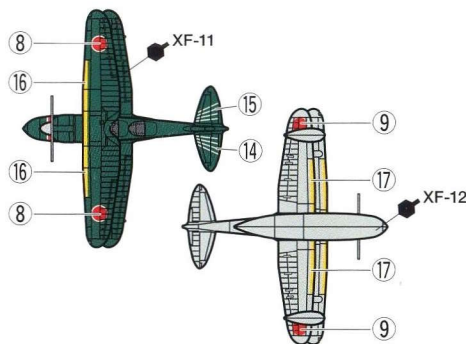

JAPANESE BATTLESHIP

YAMATO

大和

後槽
Aft mast

10m測距儀
10m Rangefinder

電探室
Radar room

後部艦橋
Aft bridge

3年式60口径15.5cm四番副砲
No.4 3rd year Type twin 60-caliber 15.5cm gun turret

45口径46cm三番砲塔
No.3 45-caliber triple 46cm gun turret

《零式水上偵察機》
Aichi E13A "Jake"

★マークは内側にもはります。
Apply ★marked decals to both sides of the float.

《零式水上観測機》
Mitsubishi F1M "Pete"

艦尾旗竿
Aft ensign staff

呉式2号5型射出機
Kure Type No.2 Model 5 catapult