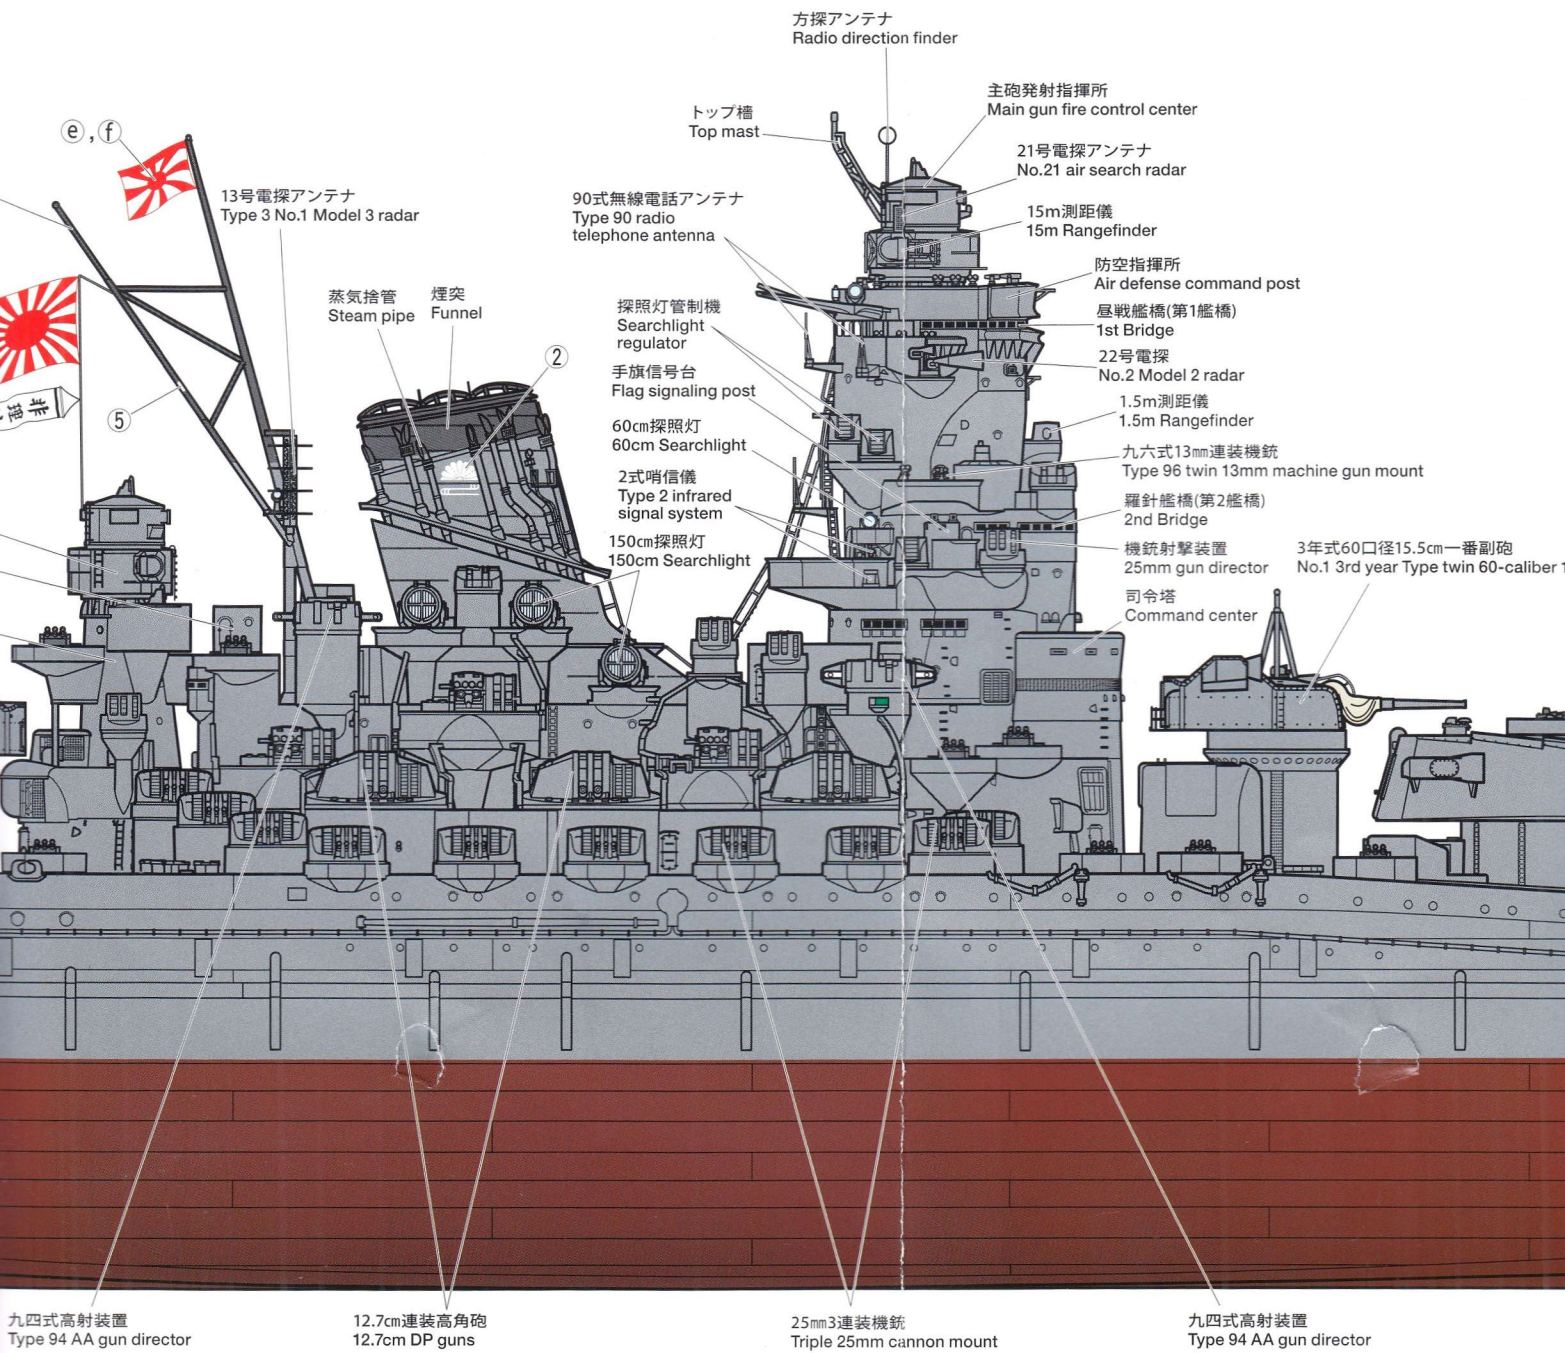

予備主錨
Anchor

クレーン
Crane

25mm三連装機銃
Triple 25mm cannon mount

主舵
Main rudder

スクリーブプロペラ
Screw propeller

副舵
Auxiliary rudder

艦載艇出入り口
Boat hangar entrance

ダビット
Davit

finder

主砲発射指揮所
Main gun fire control center

21号電探アンテナ
No.21 air search radar

15m測距儀
15m Rangefinder

防空指揮所
Air defense command post

昼戦艦橋(第1艦橋)
1st Bridge

22号電探
No.2 Model 2 radar

1.5m測距儀
1.5m Rangefinder